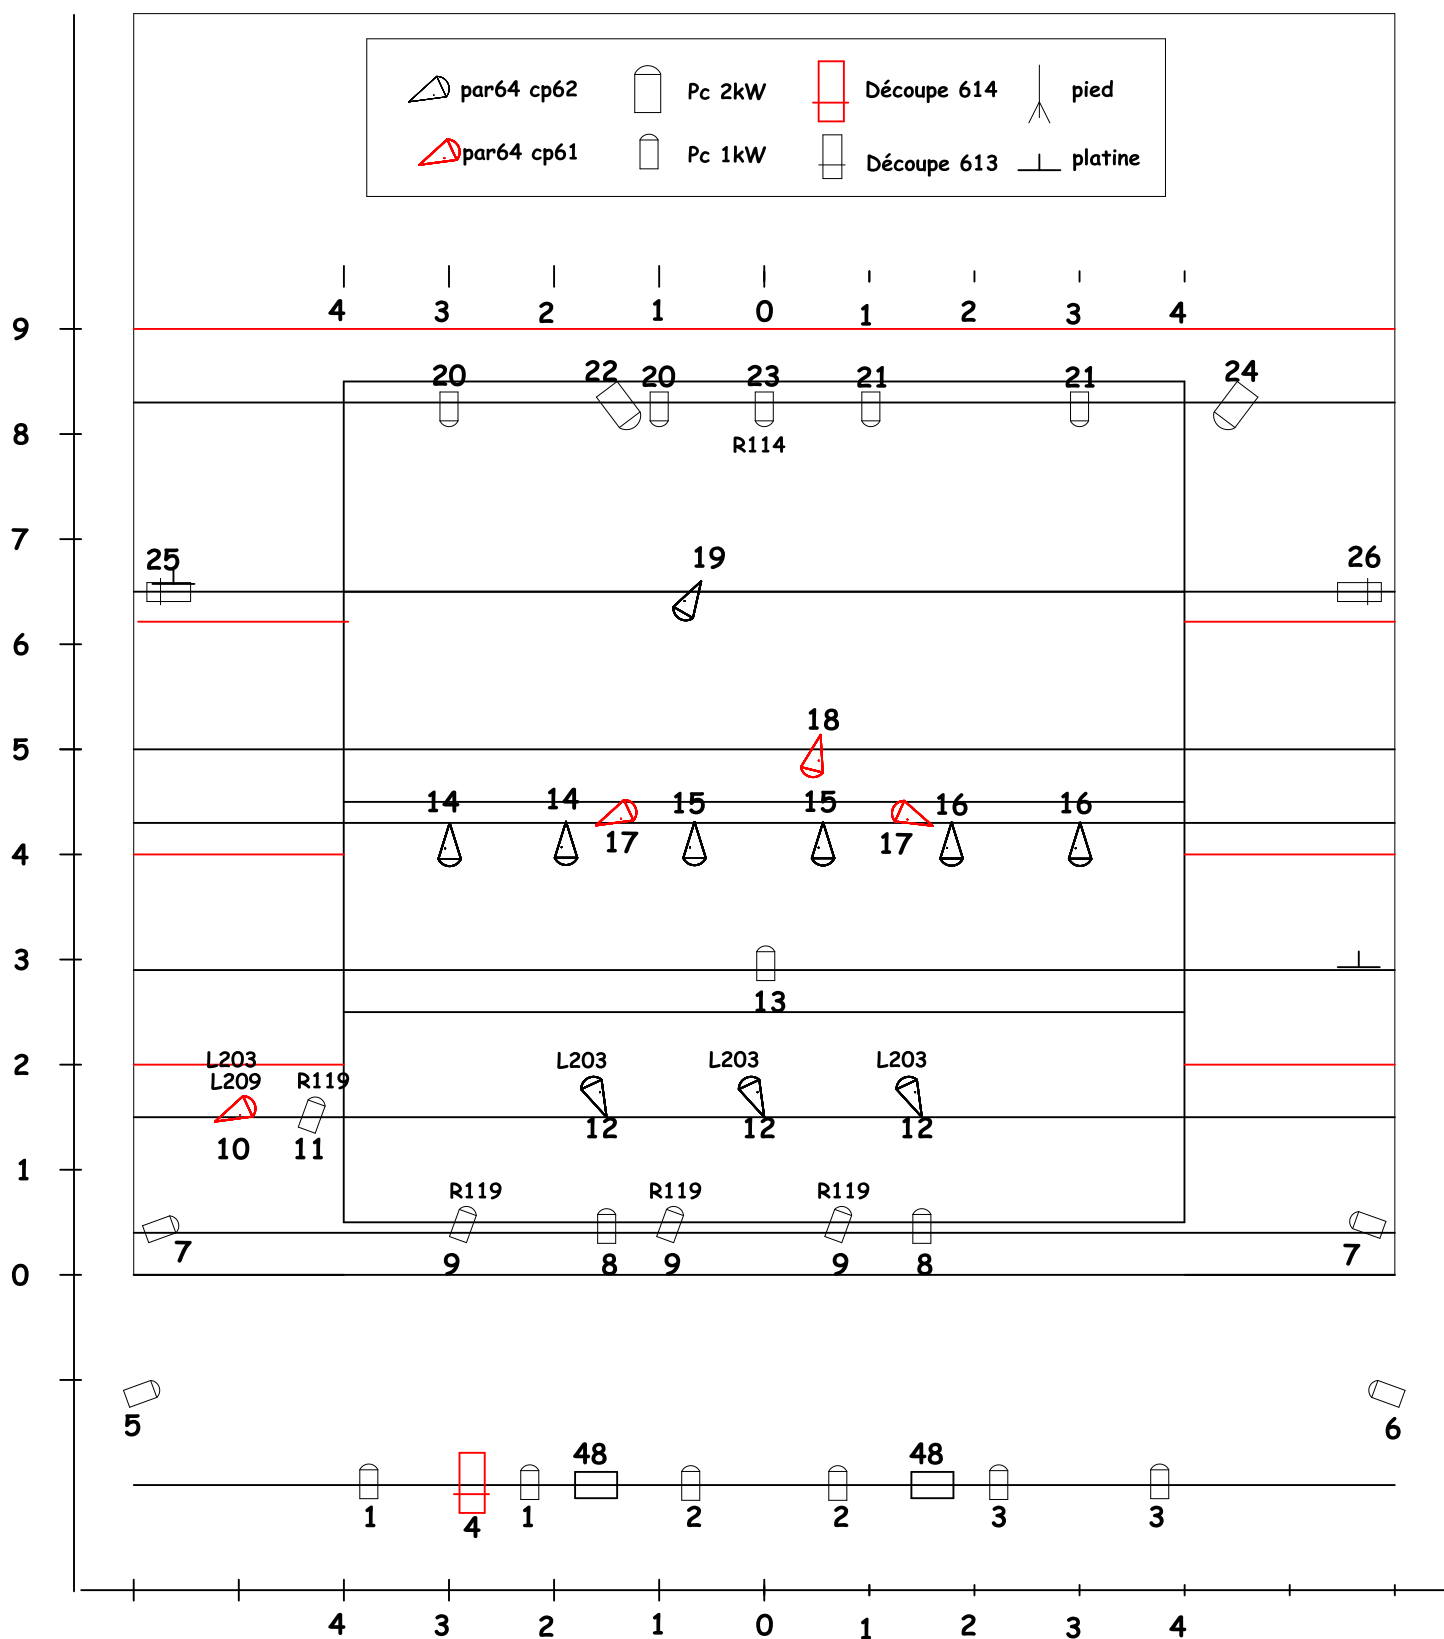

IETO: "Pour Hêtre"

IETO: "Pour Hêtre"

Légende :

PC 1kw

PC 2kw

Par 64 CP 62

Par 64 CP 61

Découpe type 614

Découpe type 613

Pied lumière

Platine sol

1 Channel

Filter