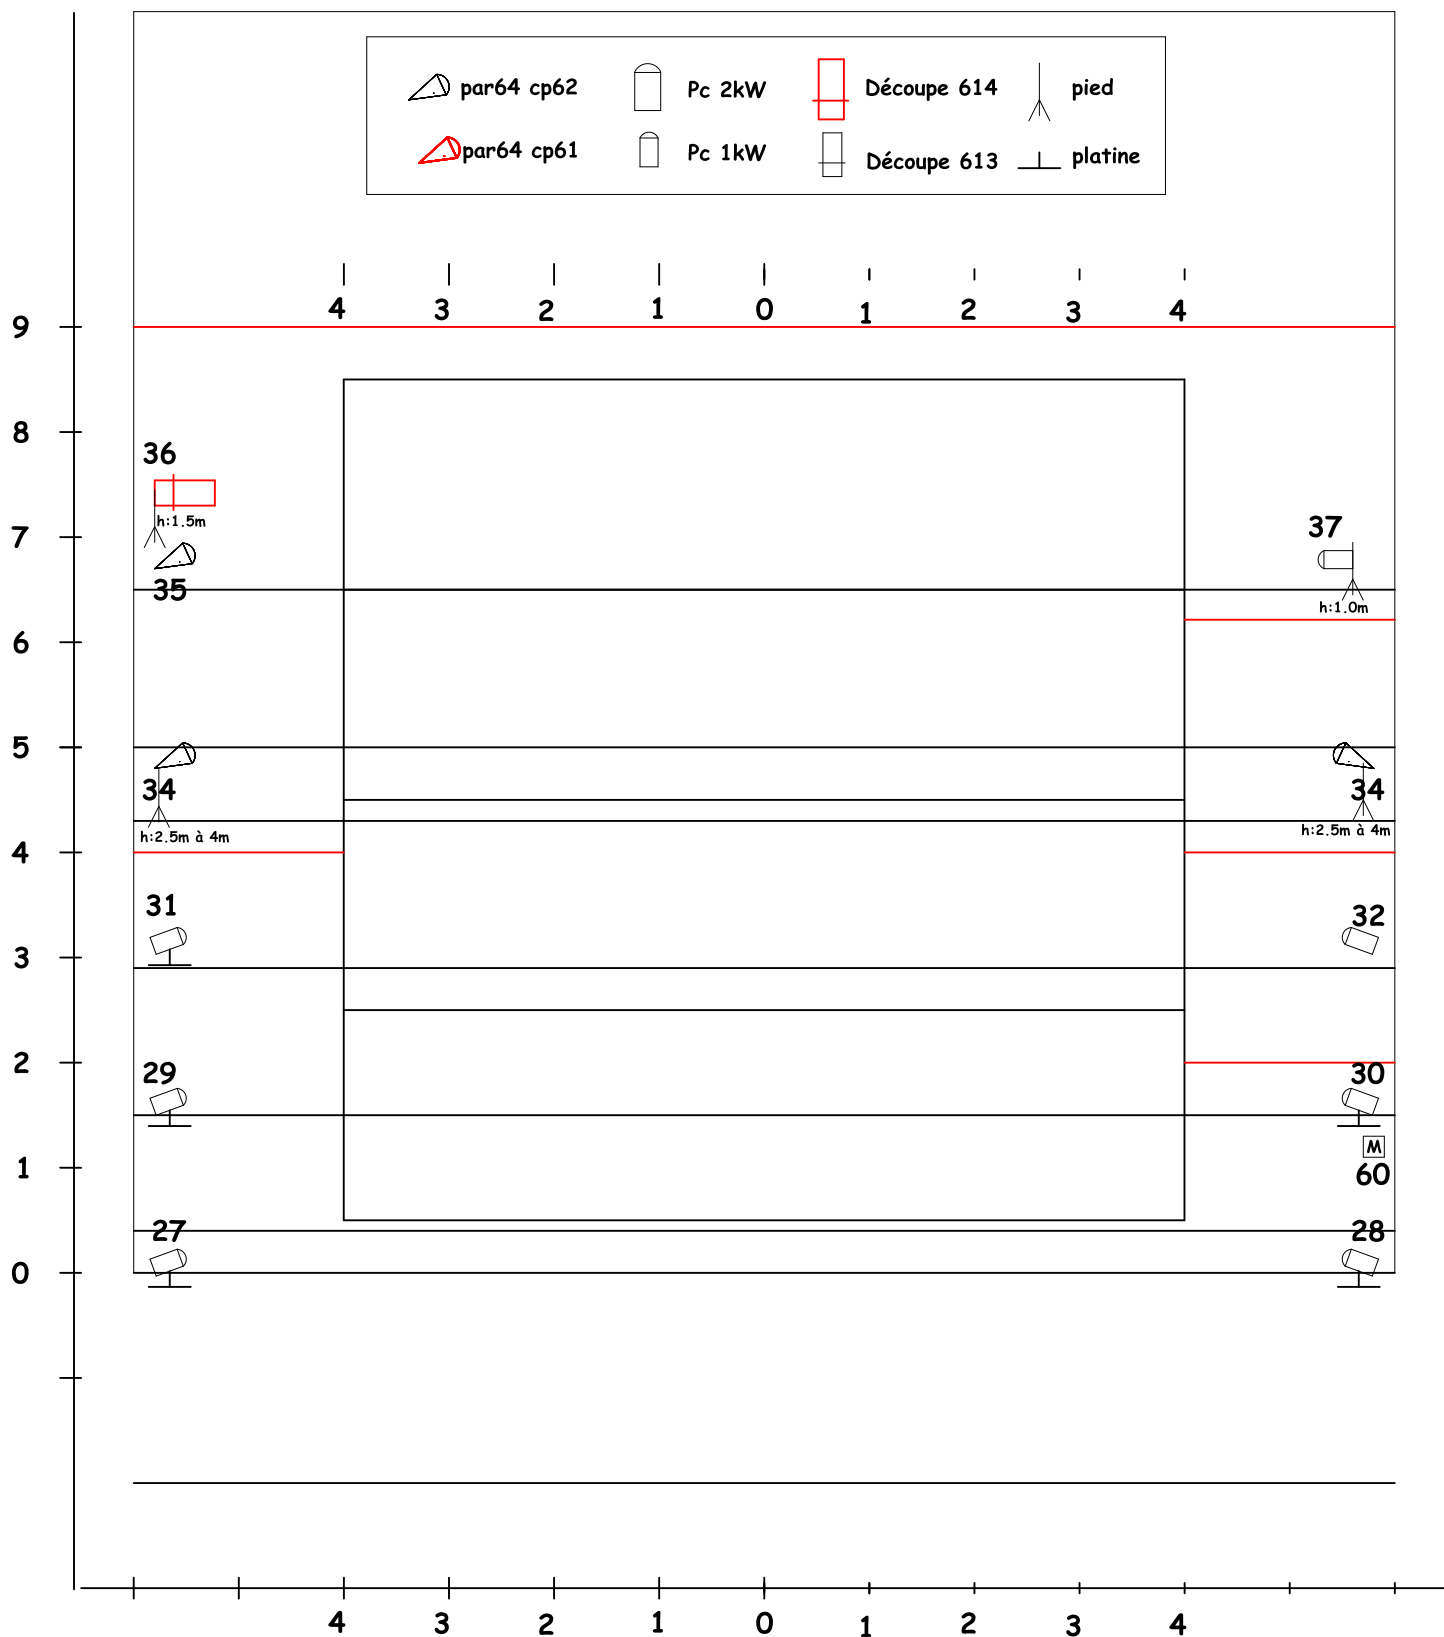

IETO: "Pour Hêtre"

IETO: "Pour Hêtre"

Légende :

PC 1kw

PC 2kw

Par 64 CP 62

Par 64 CP 61

Découpe type 614

Découpe type 613

Pied lumière

Platine sol

1 Channel

Filter